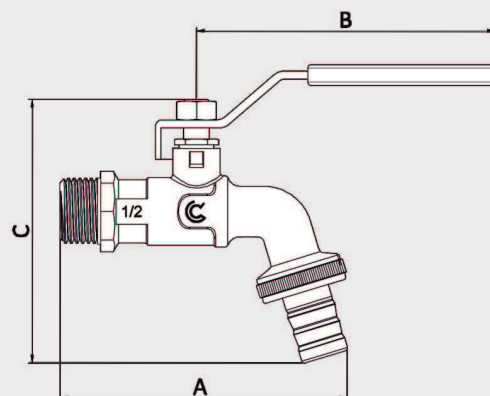

1. Zawór ze złączką do węża ogrodowego

2. Zawór z przyłączem szybkozłącza

3. Zawór ze złączką do węża ogrodowego i przyłączem szybkozłącza

4. Zawór z korkiem do zbiornika

MROZODOPORNY

DŹWIGNIA I NAKRĘTKA ZE STALI NIERDZEWNEJ

	Kod	Rozmiar	A (mm)	B (mm)	C (mm)
1	ZK-CZ1/2	1/2"x3/4"x15	92	94	95
	ZK-CZ3/4	3/4"x3/4"x20	100	94	99
2	ZK-CZ1/2S	1/2"x3/4" - SZ	94	94	95
	ZK-CZ3/4S	3/4"x3/4" - SZ	102	94	99
3	ZK-CZ1/2ZWS	1/2"x3/4" - 15/SZ	94	94	95
	ZK-CZ3/4ZWS	3/4"x3/4" - 20/SZ	102	94	99
4	ZK-KOREK CZ3/4	3/4"x3/4"x20	100	94	99

Ciśnienie nominalne: **PN30 bar**

Temperatura maksymalna: **90 °C**

Okres gwarancyjny na zawory kulowe CALIDO seria OGRÓD wynosi **5 lat** od daty zakupu.

Gwarancja obejmuje wymianę bądź naprawę produktu wraz z kosztami dokonania tych czynności.